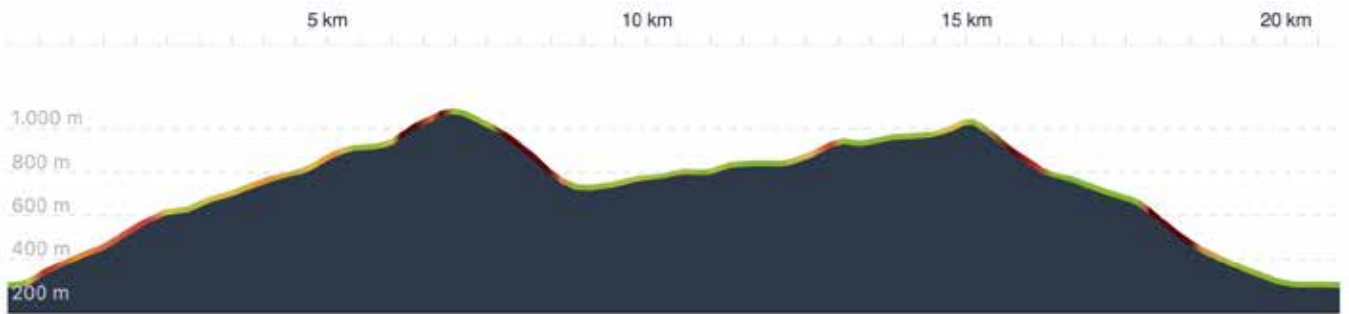

Arantza-Mendaur-Makilipurdi-Sorano-Illurdi-Arantza

ZIRKULARRA

Circular | Circulaire | Circular

TARTEA

Desnivel | Dénivellation | Incline
831 m.

LUZAERA

Longitud | Longueur | Length
20,72 km.

ZAILA

Difícil | Difficile | Hard

DENBORA

Tiempo | Temps | Time
3h 57min.

Info + wikiloc